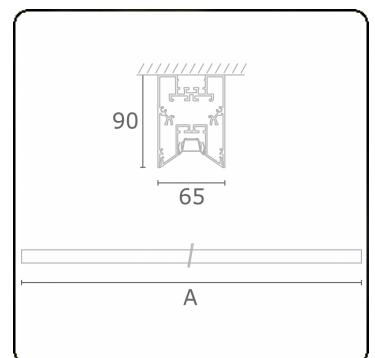

Lichttechnische Daten

UGR	<19
CIE Fluxcode	90 99 100 100 68

Abmessungen

A	2810 mm
---	---------

Bemerkungen

Deckenleuchte - Direkt - LO 400mA - BAP raster - RAL

ENERGY

Verrijgbaar op aanvraag.