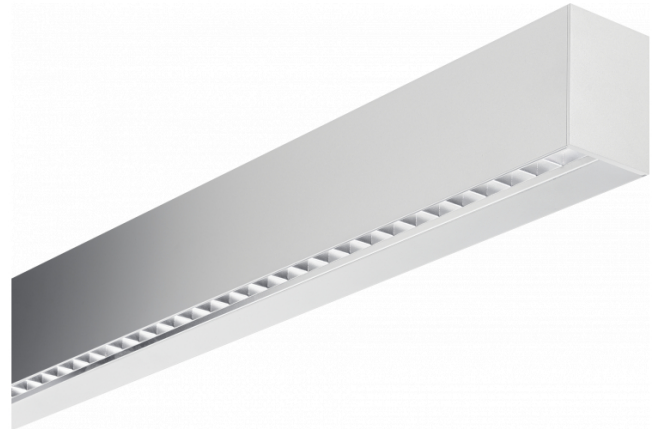

Hideline 65x90 Direct - BAP - LO 400mA - RAL
05.70224193-9999

Armaturegegevens

Montage	Plafond
Lichtuittreding	Direct
Afscherming	BAP raster
Beschermingsgraad	IP 20
Behuizing	Aluminium
Afwerking	RAL kleur naar keuze
Keurmerken	CE, ISO 9001

Elektrische Gegevens

Veiligheidsklasse	I
Voeding	230V
Voorschakelapparaat	Stroomvoeding DALI/TD

Lampgegevens

Lamptype	LED 3000K
Wattage	4,5W
Bruto lichtstroom	7020
Armatuur vermogen	44,6W
Aantal	9
Levensduur LED module	L80/B10 > 72000h
Kleurtolerantie	MacAdam 3
CRI	>80

Lichttechnische gegevens

UGR	<19
CIE Fluxcode	90 99 100 100 68

Afmetingen

A	2530 mm
---	---------

Opmerkingen

Plafondarmatuur - Direct - LO 400mA - BAP raster - RAL

ENERGY

Verrijgbaar op aanvraag.