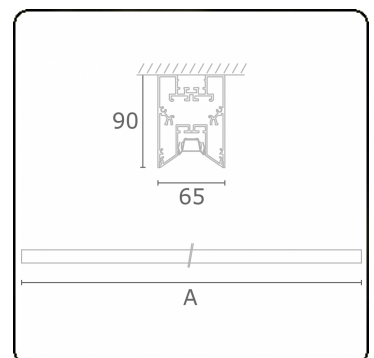

Photometric details

UGR	<19
CIE Fluxcode	90 99 100 100 68

Dimensions

A	1970 mm
---	---------

Remarks

Ceiling luminaire - Direct - LO 400mA - VDT louvre - RAL

ENERGY

Verrijgbaar op aanvraag.