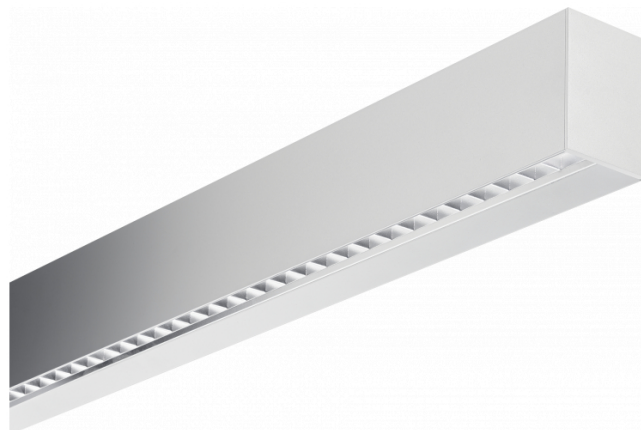

Hideline 65x90 Direct - TBL - LO 400mA - RAL
05.70224173-9999

Caractéristiques de l'armature

Montage	Plafond
Diffusion lumineuse	Direct
Couverture pour armatures	grille TBL
Degré de protection	IP 20
Matériel	Aluminium
Finition	Couleur RAL aux choix
Certifications	CE, ISO 9001

Caractéristiques électriques

Classe électrique	I
Alimentation	230V
Ballast	Alimentation par le courant DALI/TD

Caractéristiques des lampes

Type de lampe	LED 3000K
Wattage	4,5W
Flux lumineux brut	5460
Luminaire puissance	34,7W
Nombre	7
Durée de vie module LED	L80/B10 > 72000h
Tolérance de couleur	MacAdam 3
CRI	>80

Caractéristiques photométriques

UGR	<19
Code flux CIE	90 99 100 100 68

Dimensions

A	1970 mm
---	---------

Remarques

Applique - Direct - LO 400mA - Grille TBL - RAL

ENERGY

Verrijgbaar op aanvraag.