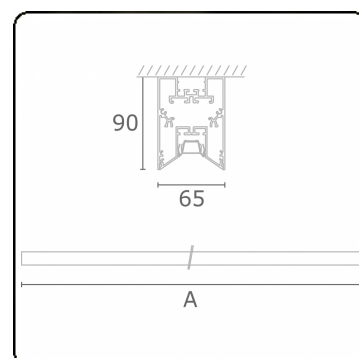

Caractéristiques photométriques

UGR	<19
Code flux CIE	90 99 100 100 68

Dimensions

A	1970 mm
---	---------

Remarques

Applique - Direct - LO 400mA - Grille TBL - RAL

ENERGY

Verrijgbaar op aanvraag.