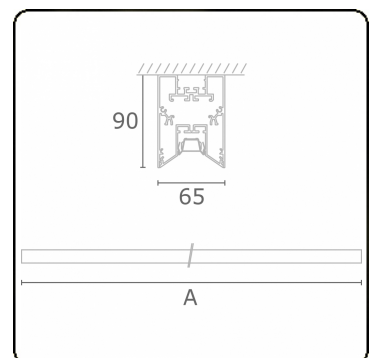

**Lichttechnische Daten**

UGR	<19
CIE Fluxcode	90 99 100 100 68

**Abmessungen**

A	1690 mm
---	---------

**Bemerkungen**

Deckenleuchte - Direkt - LO 400mA - BAP raster - RAL

**ENERGY**

Verkrijgbaar op aanvraag.