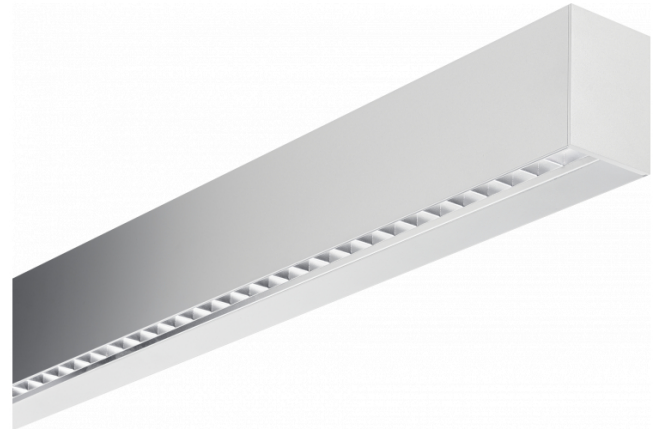

Hideline 65x90 Direkt - BAP - LO 400mA - RAL  
05.70224163-9999

**Leuchtdaten**

Montage	Decke
Lichtaustritt	Direkt
Leuchten Abdeckung	BAP Raster
Schutzgrad	IP 20
Gehäuse	Aluminium
Verarbeitung	RAL Farbe nach Wahl
Prüfzeichen	CE, ISO 9001

**Lichttechnische Daten**

UGR	<19
CIE Fluxcode	90 99 100 100 68

**Abmessungen**

A	1690 mm
---	---------

**Bemerkungen**

Deckenleuchte - Direkt - LO 400mA - BAP raster - RAL

**ENERGY**

Verkrijgbaar op aanvraag.