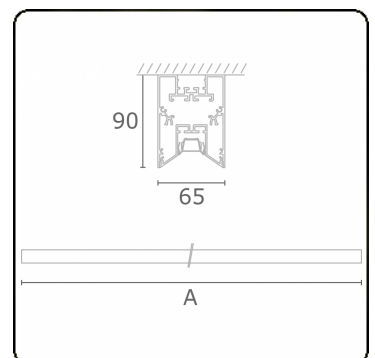

Photometric details

UGR	<19
CIE Fluxcode	90 99 100 100 68

Dimensions

A	1690 mm
---	---------

Remarks

Ceiling luminaire - Direct - LO 400mA - VDT louvre - RAL

ENERGY

Verrijgbaar op aanvraag.