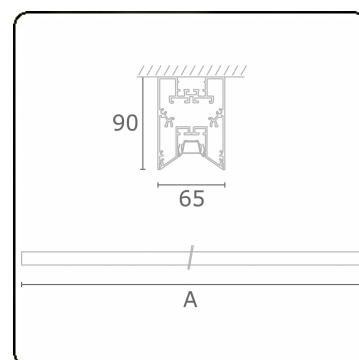

Caractéristiques photométriques

UGR	<19
Code flux CIE	90 99 100 100 68

Dimensions

A	1410 mm
---	---------

Remarques

Applique - Direct - LO 400mA - Grille TBL - RAL

ENERGY

Verrijgbaar op aanvraag.