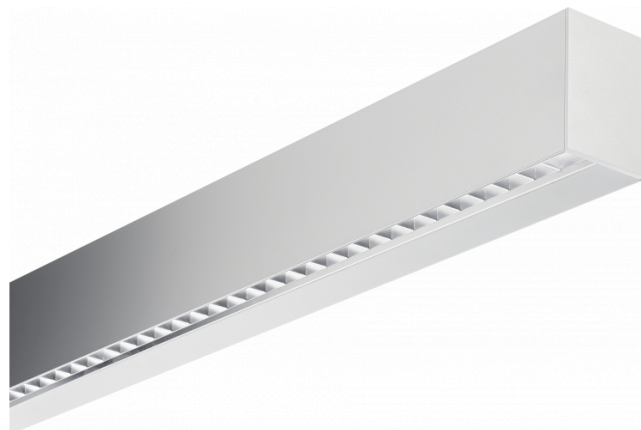

Hideline 65x90 Direct - TBL - LO 400mA - RAL
05.70224153-9999

Caractéristiques de l'armature

Montage	Plafond
Diffusion lumineuse	Direct
Couverture pour armatures	grille TBL
Degré de protection	IP 20
Matériel	Aluminium
Finition	Couleur RAL aux choix
Certifications	CE, ISO 9001

Caractéristiques électriques

Classe électrique	I
Alimentation	230V
Ballast	Alimentation par le courant DALI/TD

Caractéristiques des lampes

Type de lampe	LED 3000K
Wattage	4,5W
Flux lumineux brut	3900
Luminaire puissance	24,8W
Nombre	5
Durée de vie module LED	L80/B10 > 72000h
Tolérance de couleur	MacAdam 3
CRI	>80

Caractéristiques photométriques

UGR	<19
Code flux CIE	90 99 100 100 68

Dimensions

A	1410 mm
---	---------

Remarques

Applique - Direct - LO 400mA - Grille TBL - RAL

ENERGY

Verrijgbaar op aanvraag.