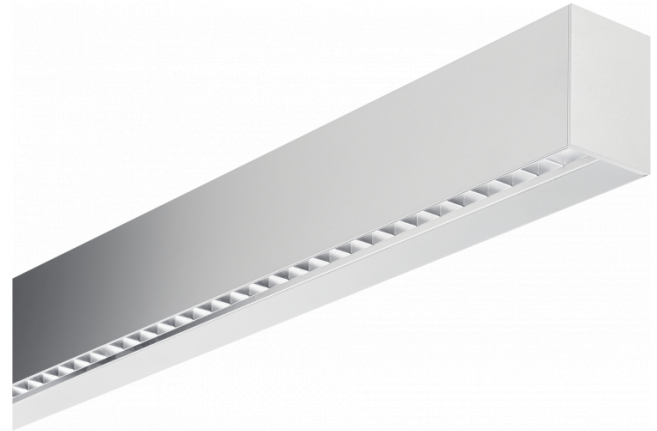

Hideline 65x90 Direct - BAP - LO 400mA - RAL
05.70224153-9999

Armatuurgegevens

Montage	Plafond
Lichtuittreding	Direct
Afscherming	BAP raster
Beschermingsgraad	IP 20
Behuizing	Aluminium
Afwerking	RAL kleur naar keuze
Keurmerken	CE, ISO 9001

Elektrische Gegevens

Veiligheidsklasse	I
Voeding	230V
Voorschakelapparaat	Stroomvoeding DALI/TD

Lampgegevens

Lamptype	LED 3000K
Wattage	4,5W
Bruto lichtstroom	3900
Armatuur vermogen	24,8W
Aantal	5
Levensduur LED module	L80/B10 > 72000h
Kleurtolerantie	MacAdam 3
CRI	>80

Lichttechnische gegevens

UGR	<19
CIE Fluxcode	90 99 100 100 68

Afmetingen

A	1410 mm
---	---------

Opmerkingen

Plafondarmatuur - Direct - LO 400mA - BAP raster - RAL

ENERGY

Verkrijgbaar op aanvraag.