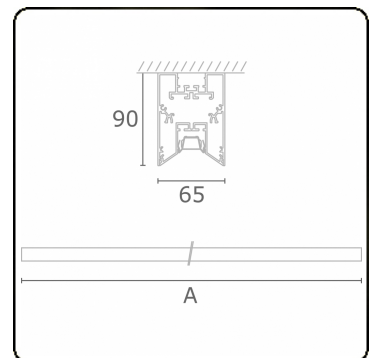

Photometric details

UGR	<19
CIE Fluxcode	90 99 100 100 68

Dimensions

A	1130 mm
---	---------

Remarks

Ceiling luminaire - Direct - LO 400mA - VDT louvre - RAL

ENERGY

Verrijgbaar op aanvraag.