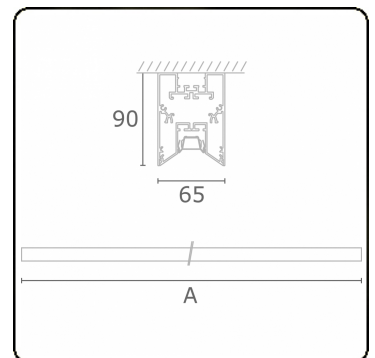

**Caractéristiques photométriques**

UGR	<19
Code flux CIE	90 99 100 100 68

**Dimensions**

A	1130 mm
---	---------

**Remarques**

Applique - Direct - LO 400mA - Grille TBL - RAL

**ENERGY**

Verrijgbaar op aanvraag.