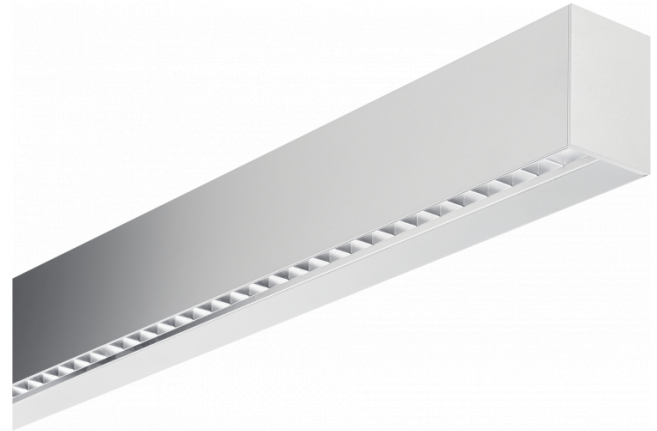

Hideline 65x90 Direct - BAP - LO 400mA - RAL  
05.70220103-9999

**Armatuurgegevens**

Montage	Plafond
Lichtuittreding	Direct
Afscherming	BAP raster
Beschermingsgraad	IP 20
Behuizing	Aluminium
Afwerking	RAL kleur naar keuze
Keurmerken	CE, ISO 9001

**Elektrische Gegevens**

Veiligheidsklasse	I
Voeding	230V
Voorschakelapparaat	Stroomvoeding

**Lampgegevens**

Lamptype	LED 3000K
Wattage	4,5W
Bruto lichtstroom	7800
Armatuur vermogen	49,5W
Aantal	10
Levensduur LED module	L80/B10 > 72000h
Kleurtolerantie	MacAdam 3
CRI	>80

**Lichttechnische gegevens**

UGR	<19
CIE Fluxcode	90 99 100 100 68

**Afmetingen**

A	2810 mm
---	---------

**Opmerkingen**

Plafondarmatuur - Direct - LO 400mA - BAP raster - RAL

**ENERGY**

Verrijgbaar op aanvraag.