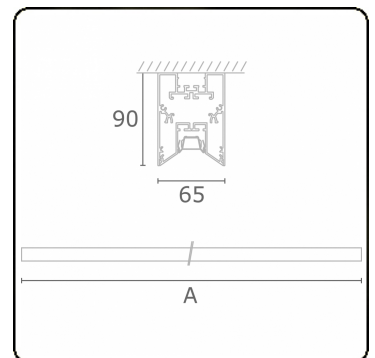

Caractéristiques photométriques

UGR	<19
Code flux CIE	90 99 100 100 68

Dimensions

A	2530 mm
---	---------

Remarques

Applique - Direct - LO 400mA - Grille TBL - RAL

ENERGY

Verrijgbaar op aanvraag.