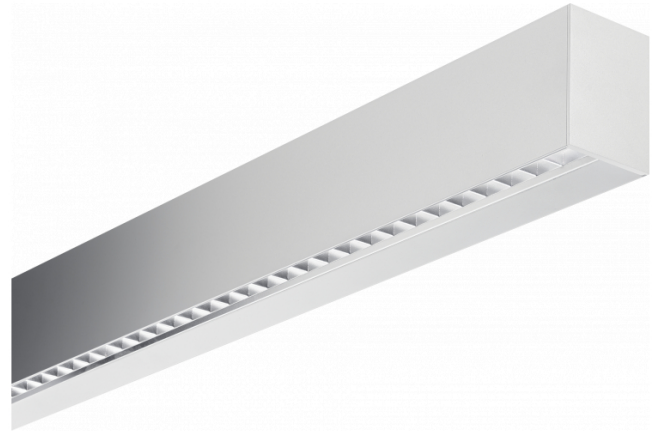

Hideline 65x90 Direct - TBL - LO 400mA - RAL
05.70220193-9999

Caractéristiques de l'armature

Montage	Plafond
Diffusion lumineuse	Direct
Couverture pour armatures	grille TBL
Degré de protection	IP 20
Matériel	Aluminium
Finition	Couleur RAL aux choix
Certifications	CE, ISO 9001

Caractéristiques électriques

Classe électrique	I
Alimentation	230V
Ballast	Alimentation par le courant

Caractéristiques des lampes

Type de lampe	LED 3000K
Wattage	4,5W
Flux lumineux brut	7020
Luminaire puissance	44,6W
Nombre	9
Durée de vie module LED	L80/B10 > 72000h
Tolérance de couleur	MacAdam 3
CRI	>80

Caractéristiques photométriques

UGR	<19
Code flux CIE	90 99 100 100 68

Dimensions

A	2530 mm
---	---------

Remarques

Applique - Direct - LO 400mA - Grille TBL - RAL

ENERGY

Verrijgbaar op aanvraag.