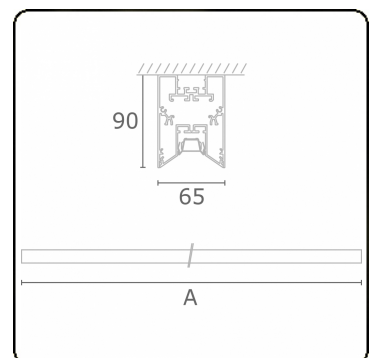

**Lichttechnische Daten**

UGR	<19
CIE Fluxcode	90 99 100 100 68

**Abmessungen**

A	2250 mm
---	---------

**Bemerkungen**

Deckenleuchte - Direkt - LO 400mA - BAP raster - RAL

**ENERGY**

Verrijgbaar op aanvraag.