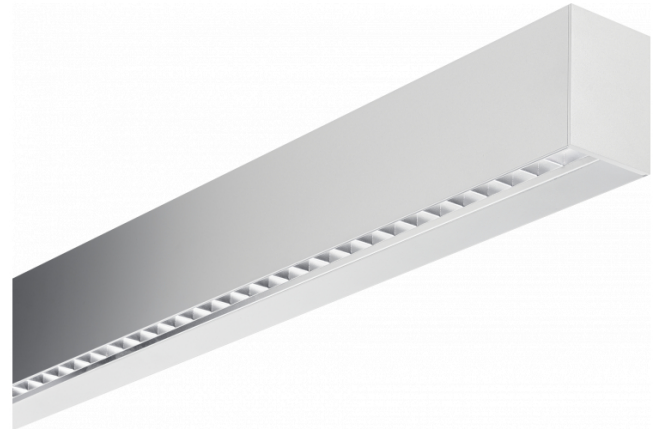

Hideline 65x90 Direkt - BAP - LO 400mA - RAL  
05.70220183-9999

**Leuchtendaten**

Montage	Decke
Lichtaustritt	Direkt
Leuchten Abdeckung	BAP Raster
Schutzgrad	IP 20
Gehäuse	Aluminium
Verarbeitung	RAL Farbe nach Wahl
Prüfzeichen	CE, ISO 9001

**Elektrische Eigenschaften**

Schutzklasse	I
Einspeisung	230V
Vorschaltgerät	Treiber/Stromgesteuert

**Lampeneigenschaften**

Lamptyp	LED 3000K
Wattleistung	4,5W
Brutto Lichtstrom	6240
Lichtleistung Leuchte	39,6W
Anzahl	8
Lebensdauer LED Modul	L80/B10 > 72000h
Farbtoleranz	MacAdam 3
CRI	>80

**Lichttechnische Daten**

UGR	<19
CIE Fluxcode	90 99 100 100 68

**Abmessungen**

A	2250 mm
---	---------

**Bemerkungen**

Deckenleuchte - Direkt - LO 400mA - BAP raster - RAL

**ENERGY**

Verrijgbaar op aanvraag.