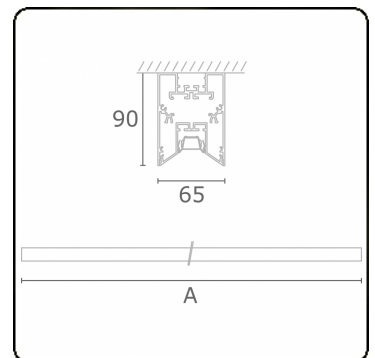

**Lichttechnische Daten**

UGR	<19
CIE Fluxcode	90 99 100 100 68

**Abmessungen**

A	1970 mm
---	---------

**Bemerkungen**

Deckenleuchte - Direkt - LO 400mA - BAP raster - RAL

**ENERGY**

Verrijgbaar op aanvraag.