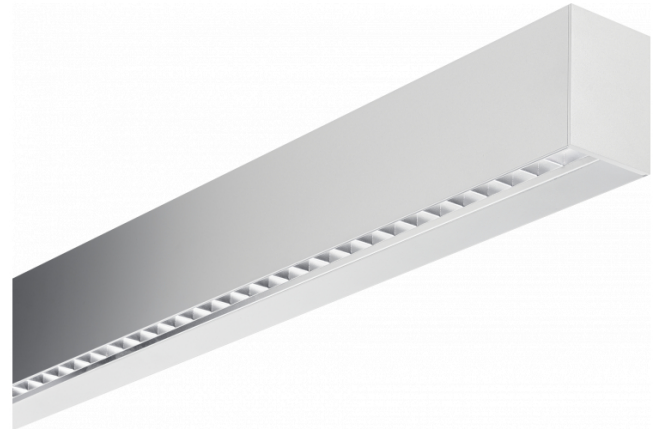

Hideline 65x90 Direkt - BAP - LO 400mA - RAL  
05.70220173-9999

**Leuchtendaten**

Montage	Decke
Lichtaustritt	Direkt
Leuchten Abdeckung	BAP Raster
Schutzgrad	IP 20
Gehäuse	Aluminium
Verarbeitung	RAL Farbe nach Wahl
Prüfzeichen	CE, ISO 9001

**Elektrische Eigenschaften**

Schutzklasse	I
Einspeisung	230V
Vorschaltgerät	Treiber/Stromgesteuert

**Lampeneigenschaften**

Lamptyp	LED 3000K
Wattleistung	4,5W
Brutto Lichtstrom	5460
Lichtleistung Leuchte	34,7W
Anzahl	7
Lebensdauer LED Modul	L80/B10 > 72000h
Farbtoleranz	MacAdam 3
CRI	>80

**Lichttechnische Daten**

UGR	<19
CIE Fluxcode	90 99 100 100 68

**Abmessungen**

A	1970 mm
---	---------

**Bemerkungen**

Deckenleuchte - Direkt - LO 400mA - BAP raster - RAL

**ENERGY**

Verrijgbaar op aanvraag.