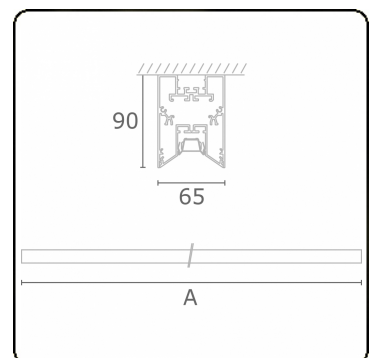

Lichttechnische gegevens

UGR	<19
CIE Fluxcode	90 99 100 100 68

Afmetingen

A	1690 mm
---	---------

Opmerkingen

Plafondarmatuur - Direct - LO 400mA - BAP raster - RAL

ENERGY

Verkrijgbaar op aanvraag.