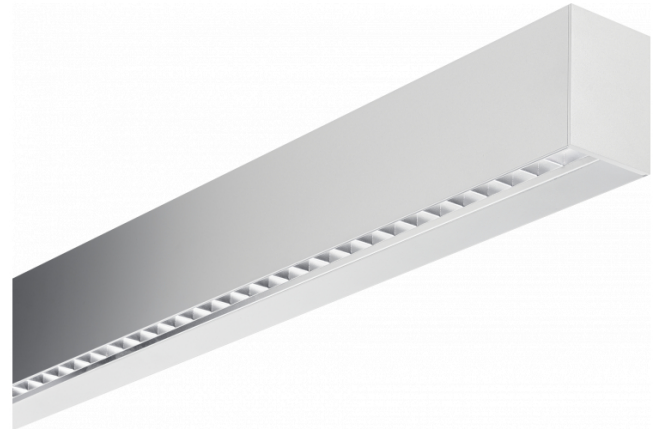

Hideline 65x90 Direct - BAP - LO 400mA - RAL
05.70220163-9999

Armatuurgegevens

Montage	Plafond
Lichtuittreding	Direct
Afscherming	BAP raster
Beschermingsgraad	IP 20
Behuizing	Aluminium
Afwerking	RAL kleur naar keuze
Keurmerken	CE, ISO 9001

Elektrische Gegevens

Veiligheidsklasse	I
Voeding	230V
Voorschakelapparaat	Stroomvoeding

Lampgegevens

Lamptype	LED 3000K
Wattage	4,5W
Bruto lichtstroom	4680
Armatuur vermogen	29,7W
Aantal	6
Levensduur LED module	L80/B10 > 72000h
Kleurtolerantie	MacAdam 3
CRI	>80

Lichttechnische gegevens

UGR	<19
CIE Fluxcode	90 99 100 100 68

Afmetingen

A	1690 mm
---	---------

Opmerkingen

Plafondarmatuur - Direct - LO 400mA - BAP raster - RAL

ENERGY

Verkrijgbaar op aanvraag.