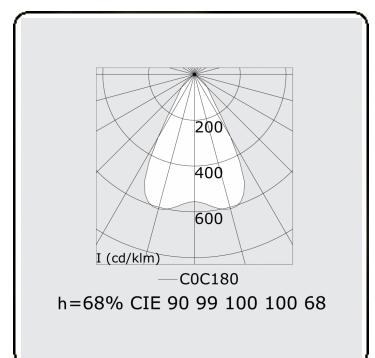

Lichttechnische gegevens

UGR	<19
CIE Fluxcode	90 99 100 100 68

Afmetingen

A	1410 mm
---	---------

Opmerkingen

Plafondarmatuur - Direct - LO 400mA - BAP raster - RAL

ENERGY

Verrijgbaar op aanvraag.