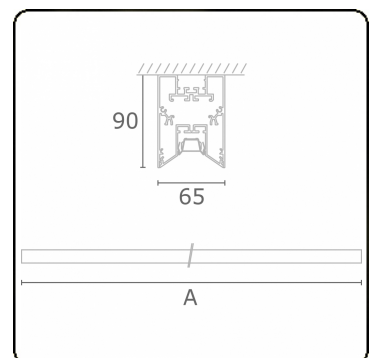

Lichttechnische gegevens

UGR	<19
CIE Fluxcode	90 99 100 100 68

Afmetingen

A	1410 mm
---	---------

Opmerkingen

Plafondarmatuur - Direct - LO 400mA - BAP raster - RAL

ENERGY

Verrijgbaar op aanvraag.