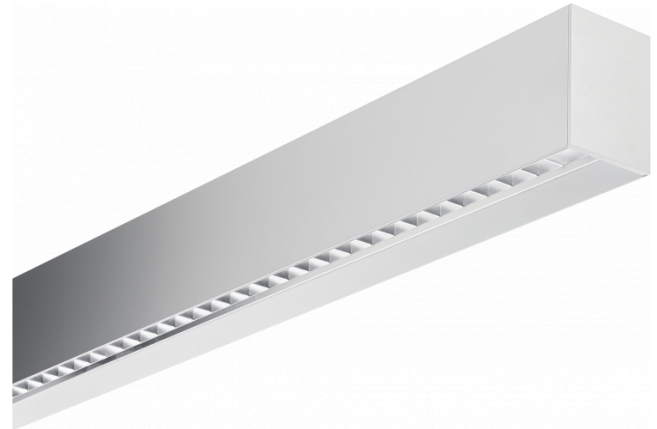

Hideline 65x90 Direct - BAP - LO 400mA - RAL
05.70220153-9999

Armatuurgegevens

Montage	Plafond
Lichtuittreding	Direct
Afscherming	BAP raster
Beschermingsgraad	IP 20
Behuizing	Aluminium
Afwerking	RAL kleur naar keuze
Keurmerken	CE, ISO 9001

Elektrische Gegevens

Veiligheidsklasse	I
Voeding	230V
Voorschakelapparaat	Stroomvoeding

Lampgegevens

Lamptype	LED 3000K
Wattage	4,5W
Bruto lichtstroom	3900
Armatuur vermogen	24,8W
Aantal	5
Levensduur LED module	L80/B10 > 72000h
Kleurtolerantie	MacAdam 3
CRI	>80

Lichttechnische gegevens

UGR	<19
CIE Fluxcode	90 99 100 100 68

Afmetingen

A	1410 mm
---	---------

Opmerkingen

Plafondarmatuur - Direct - LO 400mA - BAP raster - RAL

ENERGY

Verrijgbaar op aanvraag.