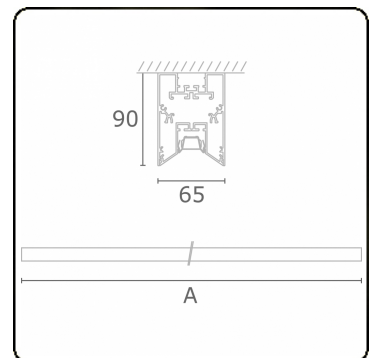

**Lichttechnische Daten**

UGR	<19
CIE Fluxcode	90 99 100 100 68

**Abmessungen**

A	1130 mm
---	---------

**Bemerkungen**

Deckenleuchte - Direkt - LO 400mA - BAP raster - RAL

**ENERGY**

Verrijgbaar op aanvraag.