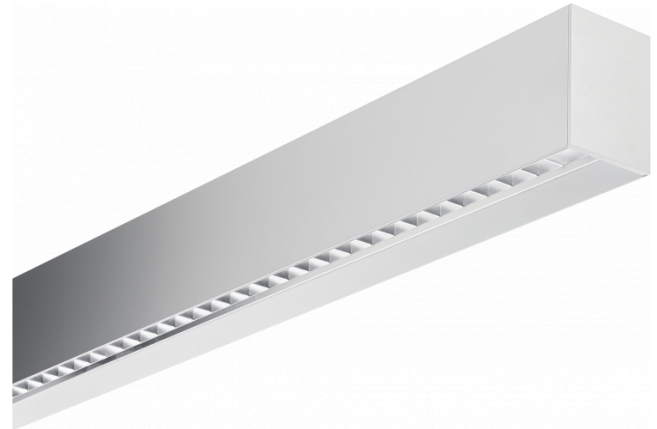

Hideline 65x90 Direkt - BAP - LO 400mA - RAL  
05.70220143-9999

**Leuchtendaten**

Montage	Decke
Lichtaustritt	Direkt
Leuchten Abdeckung	BAP Raster
Schutzgrad	IP 20
Gehäuse	Aluminium
Verarbeitung	RAL Farbe nach Wahl
Prüfzeichen	CE, ISO 9001

**Elektrische Eigenschaften**

Schutzklasse	I
Einspeisung	230V
Vorschaltgerät	Treiber/Stromgesteuert

**Lampeneigenschaften**

Lamptyp	LED 3000K
Wattleistung	4,5W
Brutto Lichtstrom	3120
Lichtleistung Leuchte	19,8W
Anzahl	4
Lebensdauer LED Modul	L80/B10 > 72000h
Farbtoleranz	MacAdam 3
CRI	>80

**Lichttechnische Daten**

UGR	<19
CIE Fluxcode	90 99 100 100 68

**Abmessungen**

A	1130 mm
---	---------

**Bemerkungen**

Deckenleuchte - Direkt - LO 400mA - BAP raster - RAL

**ENERGY**

Verrijgbaar op aanvraag.