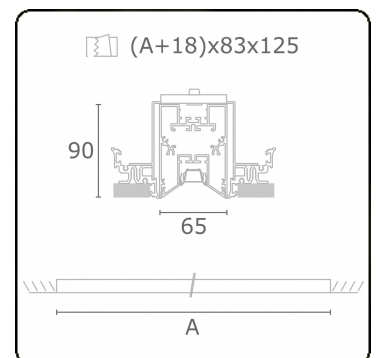

Lichttechnische gegevens

UGR	<19
CIE Fluxcode	90 99 100 100 68

Afmetingen

A	2804 mm
---	---------

Opmerkingen

Inbouwarmatuur (randloos) - Direct - LO 400mA - BAP raster - RAL

ENERG

Verkrijgbaar op aanvraag.