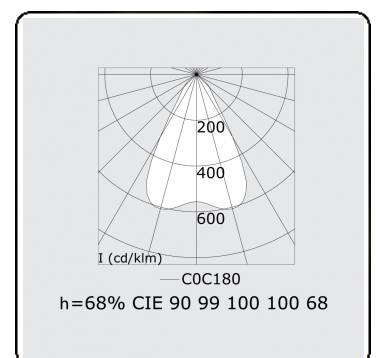

Lichttechnische gegevens

UGR	<19
CIE Fluxcode	90 99 100 100 68

Afmetingen

A	2804 mm
---	---------

Opmerkingen

Inbouwarmatuur (randloos) - Direct - LO 400mA - BAP raster - RAL

ENERG

Verkrijgbaar op aanvraag.