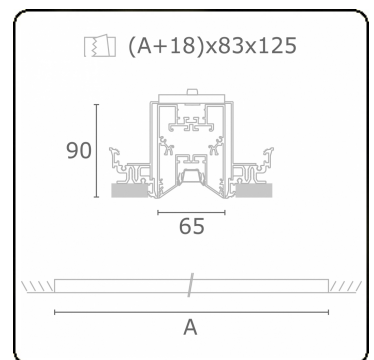

Photometric details

UGR	<19
CIE Fluxcode	90 99 100 100 68

Dimensions

A	2524 mm
---	---------

Remarks

Recessed luminaire (trimless) - Direct - LO 400mA - VDT louvre - RAL

ENERGY

Verrijgbaar op aanvraag.