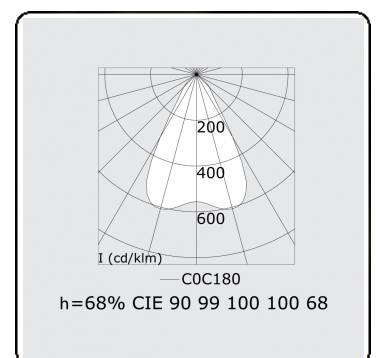

Lichttechnische gegevens

UGR	<19
CIE Fluxcode	90 99 100 100 68

Afmetingen

A	2244 mm
---	---------

Opmerkingen

Inbouwarmatuur (randloos) - Direct - LO 400mA - BAP raster - RAL

ENERG

Verrijgbaar op aanvraag.