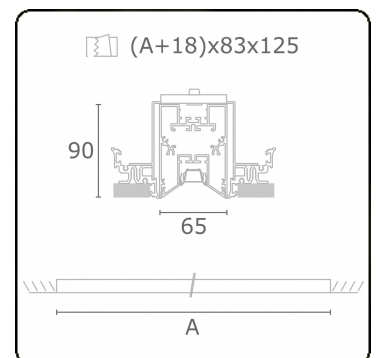

Lichttechnische gegevens

UGR	<19
CIE Fluxcode	90 99 100 100 68

Afmetingen

A	2244 mm
---	---------

Opmerkingen

Inbouwarmatuur (randloos) - Direct - LO 400mA - BAP raster - RAL

ENERG

Verrijgbaar op aanvraag.