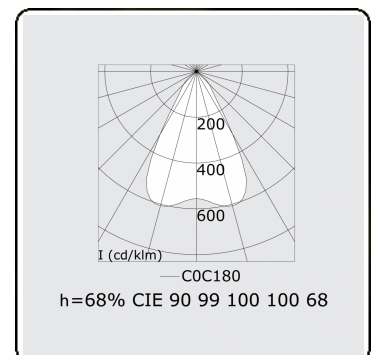

Photometric details

UGR	<19
CIE Fluxcode	90 99 100 100 68

Dimensions

A	1964 mm
---	---------

Remarks

Recessed luminaire (trimless) - Direct - LO 400mA - VDT louvre - RAL

ENERGY 

A
 Verkrijgbaar op aanvraag.
B
 Disponible sur demande.
C
D
 Available on request.
E
F
 Auf Anfrage.
G