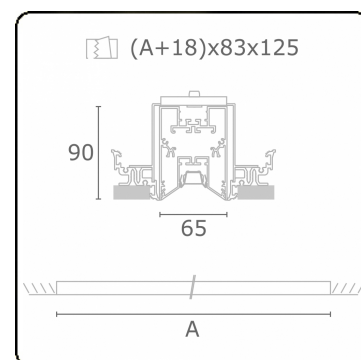

Caractéristiques photométriques

UGR	<19
Code flux CIE	90 99 100 100 68

Dimensions

A	1964 mm
---	---------

Remarques

Luminaire encastré (sans bord) - Direct - LO 400mA - Grille TBL - RAL

ENERGY A

Verrijgbaar op aanvraag.