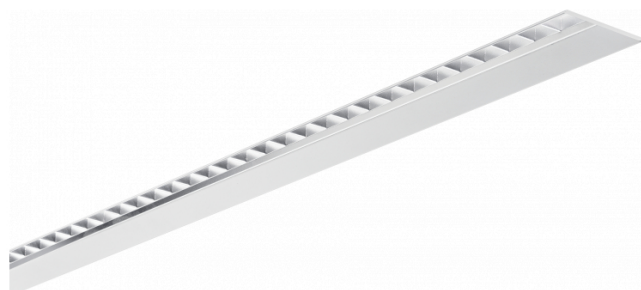

Hideline 65x90 Direct - TBL - LO 400mA - RAL
07.70224174-9999

Caractéristiques de l'armature

Montage	Encastré
Diffusion lumineuse	Direct
Couverture pour armatures	grille TBL
Degré de protection	IP 20
Matériel	Aluminium
Finition	Couleur RAL aux choix
Certifications	CE, ISO 9001

Caractéristiques électriques

Classe électrique	I
Alimentation	230V
Ballast	Alimentation par le courant DALI/TD

Caractéristiques des lampes

Type de lampe	LED 4000K
Wattage	4,5W
Flux lumineux brut	5740
Luminaire puissance	34,7W
Nombre	7
Durée de vie module LED	L80/B10 > 72000h
Tolérance de couleur	MacAdam 3
CRI	>80

Caractéristiques photométriques

UGR	<19
Code flux CIE	90 99 100 100 68

Dimensions

A	1964 mm
---	---------

Remarques

Luminaire encastré (sans bord) - Direct - LO 400mA - Grille TBL - RAL

ENERGY A

Verrijgbaar op aanvraag.