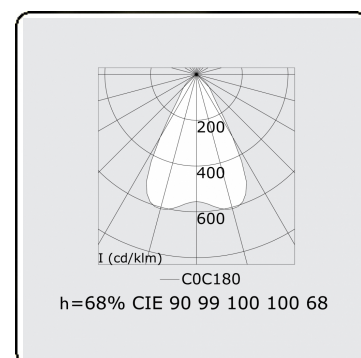

Caractéristiques photométriques

UGR	<19
Code flux CIE	90 99 100 100 68

Dimensions

A	1964 mm
---	---------

Remarques

Luminaire encastré (sans bord) - Direct - LO 400mA - Grille TBL - RAL

ENERGY A

Verrijgbaar op aanvraag.