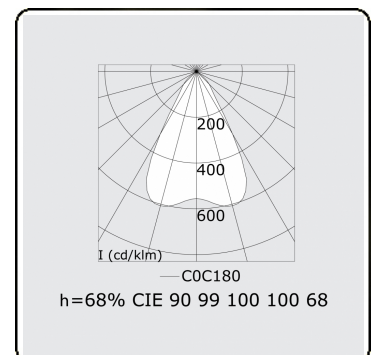

Lichttechnische gegevens

UGR	<19
CIE Fluxcode	90 99 100 100 68

Afmetingen

A	1964 mm
---	---------

Opmerkingen

Inbouwarmatuur (randloos) - Direct - LO 400mA - BAP raster - RAL

ENERG

Verkrijgbaar op aanvraag.