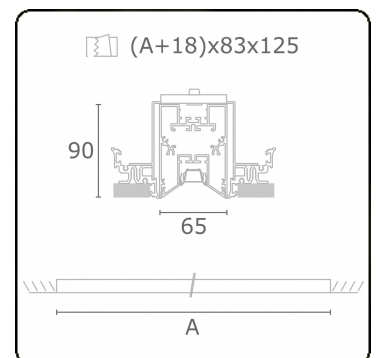

Lichttechnische gegevens

UGR	<19
CIE Fluxcode	90 99 100 100 68

Afmetingen

A	1964 mm
---	---------

Opmerkingen

Inbouwarmatuur (randloos) - Direct - LO 400mA - BAP raster - RAL

ENERG

Verkrijgbaar op aanvraag.