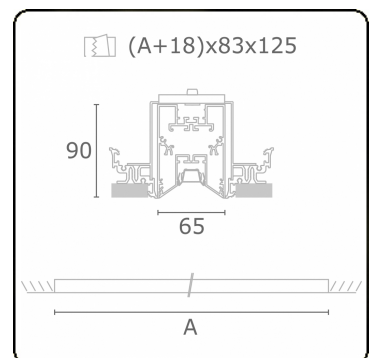

Electric details

Protection class	I
Supply	230V
Control gear box	Current driver DALI/TD

Lamp details

Lamptype	LED 4000K
Wattage	4,5W
Gross luminous flux	4920
Luminaire power	29,7W
Number	6
Lifetime LED module	L80/B10 > 72000h
Color tolerance	MacAdam 3
CRI	>80

Photometric details

UGR	<19
CIE Fluxcode	90 99 100 100 68

Dimensions

A	1684 mm
---	---------

Remarks

Recessed luminaire (trimless) - Direct - LO 400mA - VDT louvre - RAL

ENERGY

A
 Verkrijgbaar op aanvraag.
B
 Disponible sur demande.
C
D
 Available on request.
E
F
 Auf Anfrage.
G