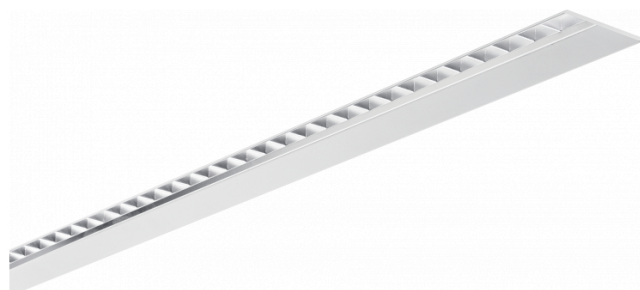

Hideline 65x90 Direct - TBL - LO 400mA - RAL  
07.70224164-9999

### Caractéristiques de l'armature

Montage	Encastré
Diffusion lumineuse	Direct
Couverture pour armatures	grille TBL
Degré de protection	IP 20
Matériel	Aluminium
Finition	Couleur RAL aux choix
Certifications	CE, ISO 9001

### Dimensions

A	1684 mm
---	---------