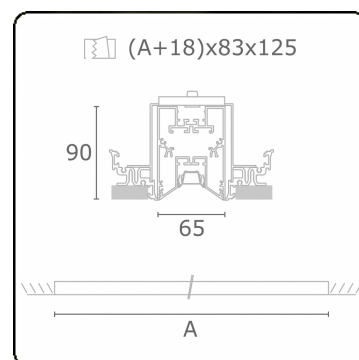

Remarques

Luminaire encastré (sans bord) - Direct - LO 400mA - Grille TBL - RAL

ENERGY

Verrijgbaar op aanvraag.

Disponible sur demande.

Available on request.

Auf Anfrage.

WXYZ
kWh/1000h

MULTILINE®

2019/2015