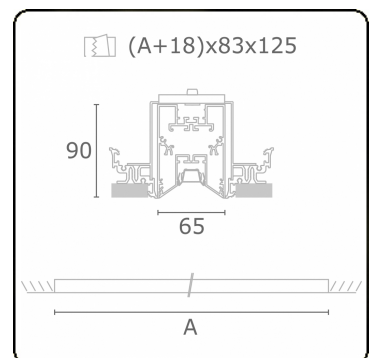

**Caractéristiques photométriques**

UGR	<19
Code flux CIE	90 99 100 100 68

**Dimensions**

A	1404 mm
---	---------

**Remarques**

Luminaire encastré (sans bord) - Direct - LO 400mA - Grille TBL - RAL

**ENERGY**