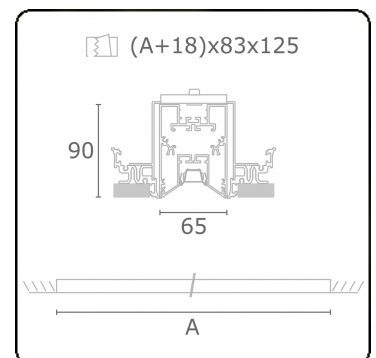

Opmerkingen

Inbouwarmatuur (randloos) - Direct - LO 400mA - BAP raster - RAL

ENERG

Verrijgbaar op aanvraag.

Disponible sur demande.

Available on request.

Auf Anfrage.

WXYZ
kWh/1000h

MULTILINE®

2019/2015