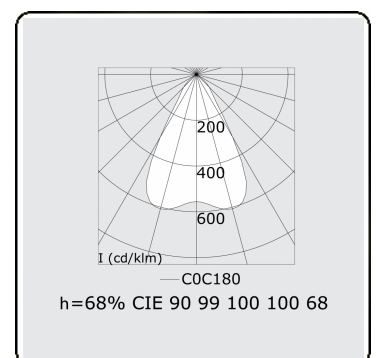

Opmerkingen

Inbouwarmatuur (randloos) - Direct - LO 400mA - BAP raster - RAL

ENERG

Verrijgbaar op aanvraag.

Disponible sur demande.

Available on request.

Auf Anfrage.

WXYZ
kWh/1000h

MULTILINE®

2019/2015