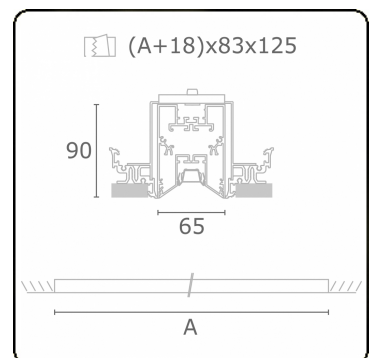

Caractéristiques photométriques

UGR	<19
Code flux CIE	90 99 100 100 68

Dimensions

A	1124 mm
---	---------

Remarques

Luminaire encastré (sans bord) - Direct - LO 400mA - Grille TBL - RAL

ENERGY

A
 Verkrijgbaar op aanvraag.
B
 Disponible sur demande.
C
D
 Available on request.
E
F
 Auf Anfrage.
G