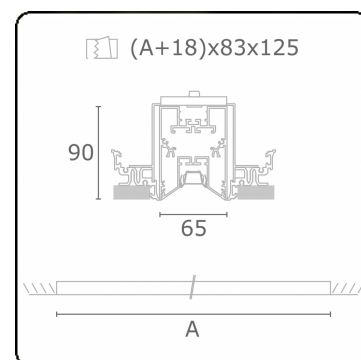

Caractéristiques photométriques

UGR	<19
Code flux CIE	90 99 100 100 68

Dimensions

A	2804 mm
---	---------

Remarques

Luminaire encastré (sans bord) - Direct - LO 400mA - Grille TBL - RAL

ENERGY

Verrijgbaar op aanvraag.