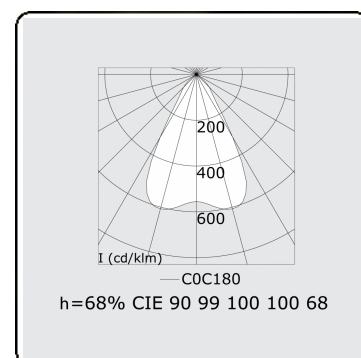

Caractéristiques photométriques

UGR	<19
Code flux CIE	90 99 100 100 68

Dimensions

A	2804 mm
---	---------

Remarques

Luminaire encastré (sans bord) - Direct - LO 400mA - Grille TBL - RAL

ENERGY

Verrijgbaar op aanvraag.