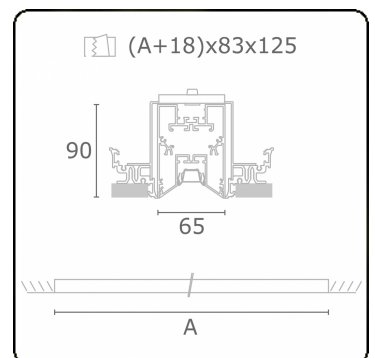

Photometric details

UGR	<19
CIE Fluxcode	90 99 100 100 68

Dimensions

A	2244 mm
---	---------

Remarks

Recessed luminaire (trimless) - Direct - LO 400mA - VDT louvre - RAL

ENERGY

Verkrijgbaar op aanvraag.