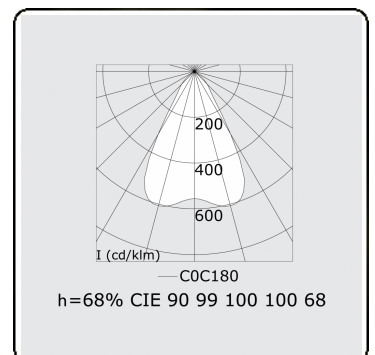

Photometric details

UGR	<19
CIE Fluxcode	90 99 100 100 68

Dimensions

A	2244 mm
---	---------

Remarks

Recessed luminaire (trimless) - Direct - LO 400mA - VDT louvre - RAL

ENERGY

Verkrijgbaar op aanvraag.