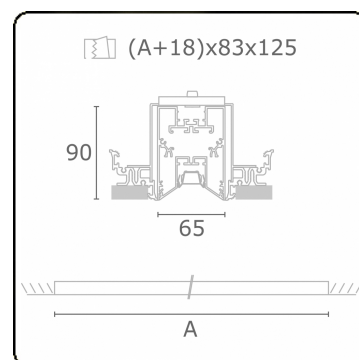

Caractéristiques photométriques

UGR	<19
Code flux CIE	90 99 100 100 68

Dimensions

A	1124 mm
---	---------

Remarques

Luminaire encastré (sans bord) - Direct - LO 400mA - Grille TBL - RAL

ENERGY

Verkrijgbaar op aanvraag.