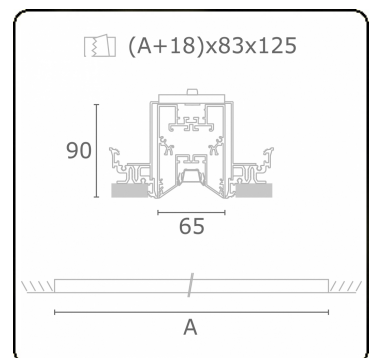

**Caractéristiques photométriques**

UGR	<19
Code flux CIE	90 99 100 100 68

**Dimensions**

A	2804 mm
---	---------

**Remarques**

Luminaire encastré (sans bord) - Direct - LO 400mA - Grille TBL - RAL

**ENERGY**