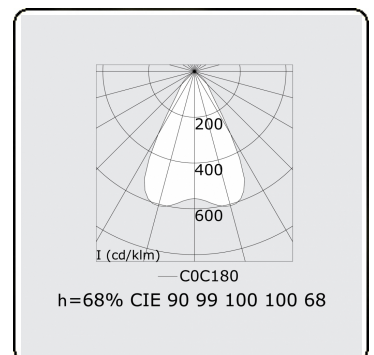

**Caractéristiques photométriques**

UGR	<19
Code flux CIE	90 99 100 100 68

**Dimensions**

A	2804 mm
---	---------

**Remarques**

Luminaire encastré (sans bord) - Direct - LO 400mA - Grille TBL - RAL

**ENERGY**