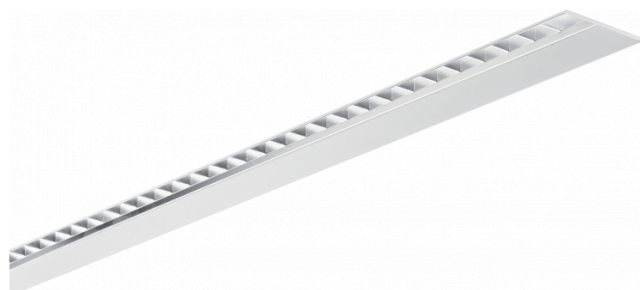

Hideline 65x90 Direct - TBL - LO 400mA - RAL
07.70224193-9999

Caractéristiques de l'armature

Montage	Encastré
Diffusion lumineuse	Direct
Couverture pour armatures	grille TBL
Degré de protection	IP 20
Matériel	Aluminium
Finition	Couleur RAL aux choix
Certifications	CE, ISO 9001

Caractéristiques électriques

Classe électrique	I
Alimentation	230V
Ballast	Alimentation par le courant DALI/TD

Caractéristiques des lampes

Type de lampe	LED 3000K
Wattage	4,5W
Flux lumineux brut	7020
Luminaire puissance	44,6W
Nombre	9
Durée de vie module LED	L80/B10 > 72000h
Tolérance de couleur	MacAdam 3
CRI	>80

Caractéristiques photométriques

UGR	<19
Code flux CIE	90 99 100 100 68

Dimensions

A	2524 mm
---	---------

Remarques

Luminaire encastré (sans bord) - Direct - LO 400mA - Grille TBL - RAL

ENERGY

Verrijgbaar op aanvraag.