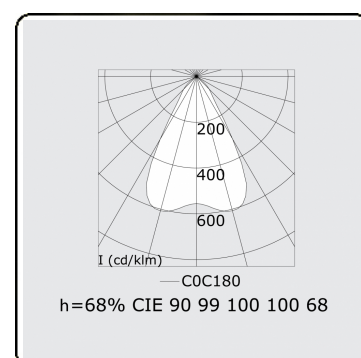

Caractéristiques photométriques

UGR	<19
Code flux CIE	90 99 100 100 68

Dimensions

A	2524 mm
---	---------

Remarques

Luminaire encastré (sans bord) - Direct - LO 400mA - Grille TBL - RAL

ENERGY

Verrijgbaar op aanvraag.