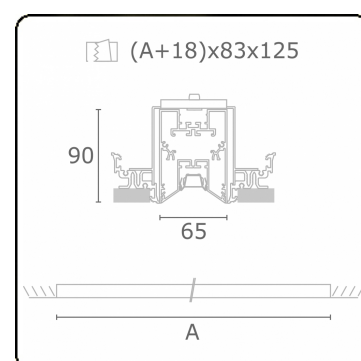

Caractéristiques photométriques

UGR	<19
Code flux CIE	90 99 100 100 68

Dimensions

A	2524 mm
---	---------

Remarques

Luminaire encastré (sans bord) - Direct - LO 400mA - Grille TBL - RAL

ENERGY

Verrijgbaar op aanvraag.