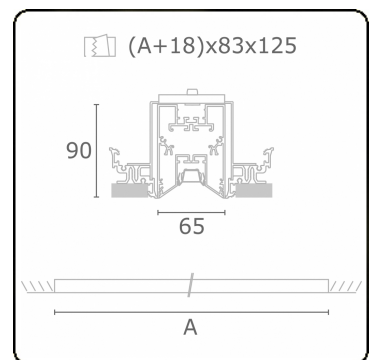

Lichttechnische gegevens

UGR	<19
CIE Fluxcode	90 99 100 100 68

Afmetingen

A	2524 mm
---	---------

Opmerkingen

Inbouwarmatuur (randloos) - Direct - LO 400mA - BAP raster - RAL

ENERGY

Verrijgbaar op aanvraag.