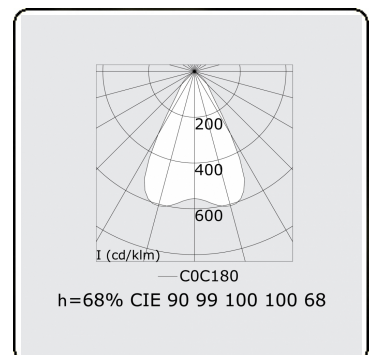

Bemerkungen

Einbauleuchte (randlos) - Direkt - LO 400mA - BAP raster - RAL

ENERGY

Verrijgbaar op aanvraag.

Disponible sur demande.

Available on request.

Auf Anfrage.

WXYZ
kWh/1000h

MULTILINE®

2019/2015