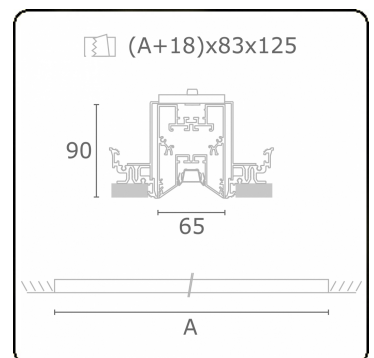

Bemerkungen

Einbauleuchte (randlos) - Direkt - LO 400mA - BAP raster - RAL

ENERGY

Verrijgbaar op aanvraag.

Disponible sur demande.

Available on request.

Auf Anfrage.

WXYZ
kWh/1000h

MULTILINE®

2019/2015