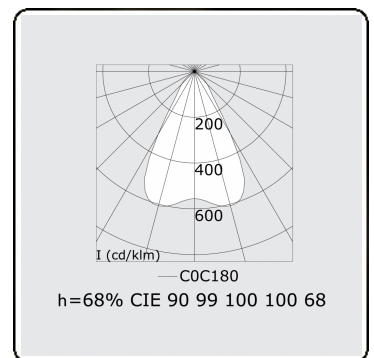

Caractéristiques photométriques

UGR	<19
Code flux CIE	90 99 100 100 68

Dimensions

A	2244 mm
---	---------

Remarques

Luminaire encastré (sans bord) - Direct - LO 400mA - Grille TBL - RAL

ENERGY

A
 Verkrijgbaar op aanvraag.
B
 Disponible sur demande.
C
D
 Available on request.
E
F
 Auf Anfrage.
G