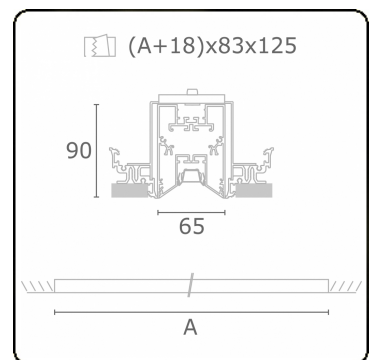

Caractéristiques photométriques

UGR	<19
Code flux CIE	90 99 100 100 68

Dimensions

A	2244 mm
---	---------

Remarques

Luminaire encastré (sans bord) - Direct - LO 400mA - Grille TBL - RAL

ENERGY

A
 Verkrijgbaar op aanvraag.
B
 Disponible sur demande.
C
D
 Available on request.
E
F
 Auf Anfrage.
G