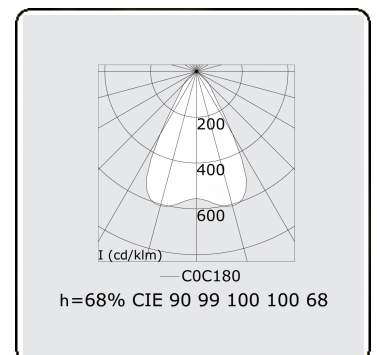

Caractéristiques photométriques

UGR	<19
Code flux CIE	90 99 100 100 68

Dimensions

A	1964 mm
---	---------

Remarques

Luminaire encastré (sans bord) - Direct - LO 400mA - Grille TBL - RAL

ENERGY

Verrijgbaar op aanvraag.