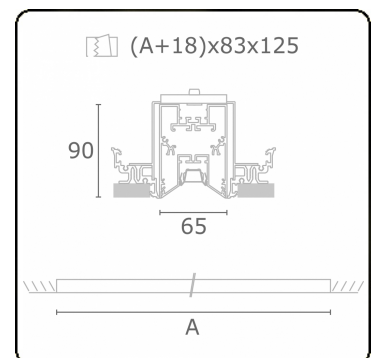

Caractéristiques photométriques

UGR	<19
Code flux CIE	90 99 100 100 68

Dimensions

A	1964 mm
---	---------

Remarques

Luminaire encastré (sans bord) - Direct - LO 400mA - Grille TBL - RAL

ENERGY

Verrijgbaar op aanvraag.