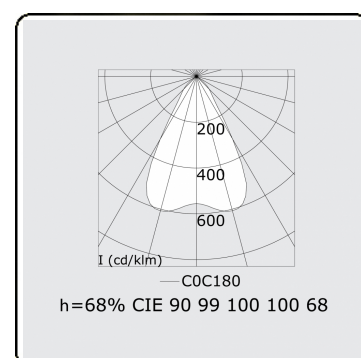

Caractéristiques photométriques

UGR	<19
Code flux CIE	90 99 100 100 68

Dimensions

A	1684 mm
---	---------

Remarques

Luminaire encastré (sans bord) - Direct - LO 400mA - Grille TBL - RAL

ENERGY

Verrijgbaar op aanvraag.