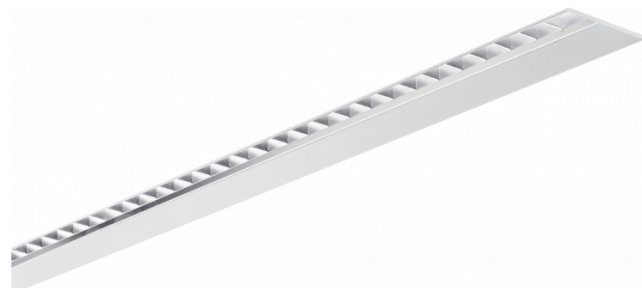

Hideline 65x90 Direct - TBL - LO 400mA - RAL
07.70224163-9999

Caractéristiques de l'armature

Montage	Encastré
Diffusion lumineuse	Direct
Couverture pour armatures	grille TBL
Degré de protection	IP 20
Matériel	Aluminium
Finition	Couleur RAL aux choix
Certifications	CE, ISO 9001

Caractéristiques électriques

Classe électrique	I
Alimentation	230V
Ballast	Alimentation par le courant DALI/TD

Caractéristiques des lampes

Type de lampe	LED 3000K
Wattage	4,5W
Flux lumineux brut	4680
Luminaire puissance	29,7W
Nombre	6
Durée de vie module LED	L80/B10 > 72000h
Tolérance de couleur	MacAdam 3
CRI	>80

Caractéristiques photométriques

UGR	<19
Code flux CIE	90 99 100 100 68

Dimensions

A	1684 mm
---	---------

Remarques

Luminaire encastré (sans bord) - Direct - LO 400mA - Grille TBL - RAL

ENERGY

Verrijgbaar op aanvraag.