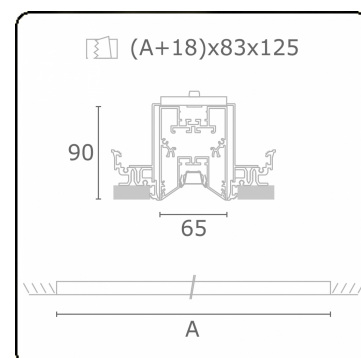

Caractéristiques photométriques

UGR	<19
Code flux CIE	90 99 100 100 68

Dimensions

A	1684 mm
---	---------

Remarques

Luminaire encastré (sans bord) - Direct - LO 400mA - Grille TBL - RAL

ENERGY

Verrijgbaar op aanvraag.