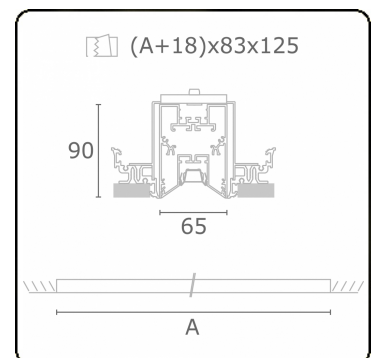

**Caractéristiques photométriques**

UGR	<19
Code flux CIE	90 99 100 100 68

**Dimensions**

A	1404 mm
---	---------

**Remarques**

Luminaire encastré (sans bord) - Direct - LO 400mA - Grille TBL - RAL

**ENERGY**