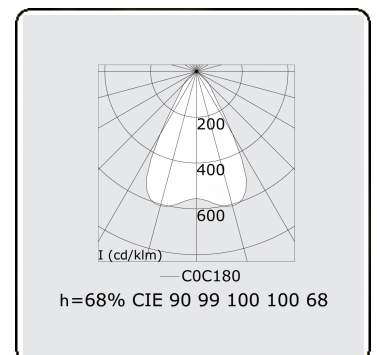

**Caractéristiques photométriques**

UGR	<19
Code flux CIE	90 99 100 100 68

**Dimensions**

A	1404 mm
---	---------

**Remarques**

Luminaire encastré (sans bord) - Direct - LO 400mA - Grille TBL - RAL

**ENERGY**