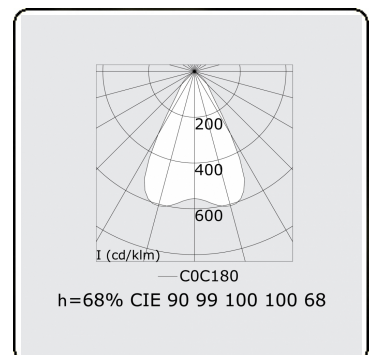

Photometric details

UGR	<19
CIE Fluxcode	90 99 100 100 68

Dimensions

A	1124 mm
---	---------

Remarks

Recessed luminaire (trimless) - Direct - LO 400mA - VDT louvre - RAL

ENERGY

A
 Verkrijgbaar op aanvraag.
B
 Disponible sur demande.
C
D
 Available on request.
E
F
 Auf Anfrage.
G