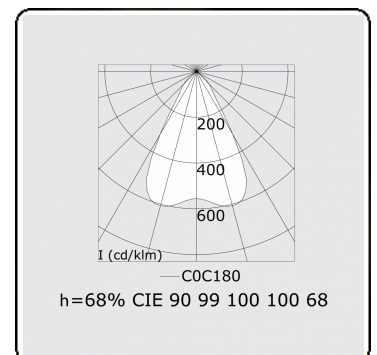

Electric details

Protection class	I
Supply	230V
Control gear box	Current driver

Lamp details

Lamptype	LED 3000K
Wattage	4,5W
Gross luminous flux	7800
Luminaire power	49,5W
Number	10
Lifetime LED module	L80/B10 > 72000h
Color tolerance	MacAdam 3
CRI	>80

Photometric details

UGR	<19
CIE Fluxcode	90 99 100 100 68

Dimensions

A	2804 mm
---	---------

Remarks

Recessed luminaire (trimless) - Direct - LO 400mA - VDT louvre - RAL

ENERGY

A
 Verkrijgbaar op aanvraag.
B
 Disponible sur demande.
C
D
 Available on request.
E
F
 Auf Anfrage.
G