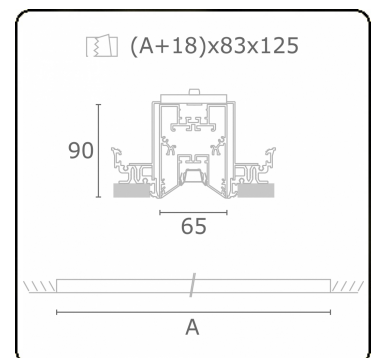

Photometric details

UGR	<19
CIE Fluxcode	90 99 100 100 68

Dimensions

A	2804 mm
---	---------

Remarks

Recessed luminaire (trimless) - Direct - LO 400mA - VDT louvre - RAL

ENERGY

A
 Verkrijgbaar op aanvraag.
B
 Disponible sur demande.
C
D
 Available on request.
E
F
 Auf Anfrage.
G