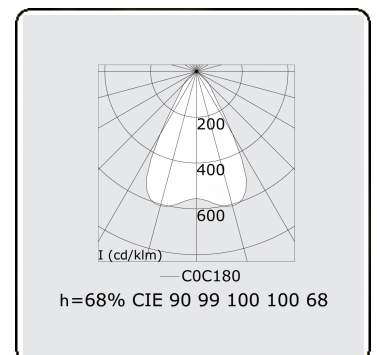

**Caractéristiques photométriques**

UGR	<19
Code flux CIE	90 99 100 100 68

**Dimensions**

A	2804 mm
---	---------

**Remarques**

Luminaire encastré (sans bord) - Direct - LO 400mA - Grille TBL - RAL

**ENERGY**