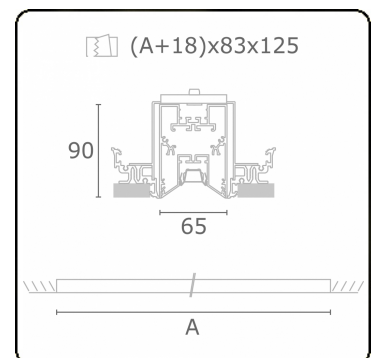

**Caractéristiques photométriques**

UGR	<19
Code flux CIE	90 99 100 100 68

**Dimensions**

A	2804 mm
---	---------

**Remarques**

Luminaire encastré (sans bord) - Direct - LO 400mA - Grille TBL - RAL

**ENERGY**