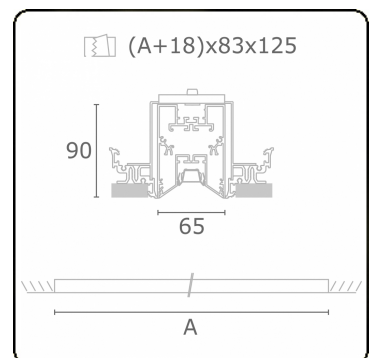

Photometric details

UGR	<19
CIE Fluxcode	90 99 100 100 68

Dimensions

A	2524 mm
---	---------

Remarks

Recessed luminaire (trimless) - Direct - LO 400mA - VDT louvre - RAL

ENERGY

A
 Verkrijgbaar op aanvraag.
B
 Disponible sur demande.
C
D
 Available on request.
E
F
 Auf Anfrage.
G