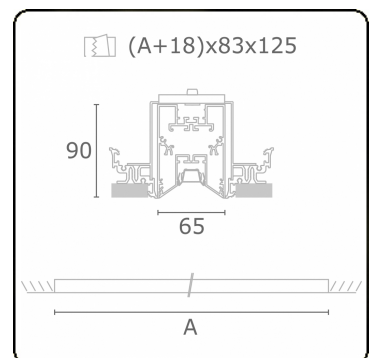

Caractéristiques photométriques

UGR	<19
Code flux CIE	90 99 100 100 68

Dimensions

A	2524 mm
---	---------

Remarques

Luminaire encastré (sans bord) - Direct - LO 400mA - Grille TBL - RAL

ENERGY

A
 Verkrijgbaar op aanvraag.
B
 Disponible sur demande.
C
D
 Available on request.
E
F
 Auf Anfrage.
G