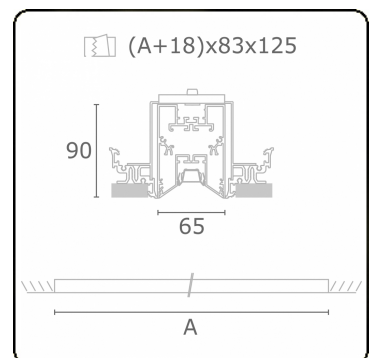

Lichttechnische gegevens

UGR	<19
CIE Fluxcode	90 99 100 100 68

Afmetingen

A	2524 mm
---	---------

Opmerkingen

Inbouwarmatuur (randloos) - Direct - LO 400mA - BAP raster - RAL

ENERGY

A
 Verkrijgbaar op aanvraag.
B
 Disponible sur demande.
C
D
 Available on request.
E
F
 Auf Anfrage.
G