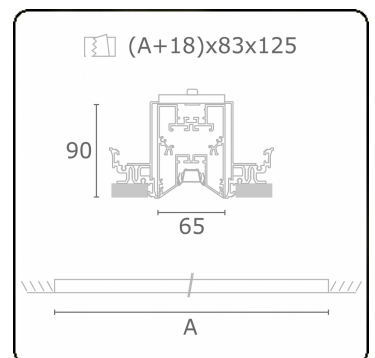

**Photometric details**

UGR	<19
CIE Fluxcode	90 99 100 100 68

**Dimensions**

A	2244 mm
---	---------

**Remarks**

Recessed luminaire (trimless) - Direct - LO 400mA - VDT louvre - RAL

**ENERGY**

A  
 Verkrijgbaar op aanvraag.  
B  
 Disponible sur demande.  
C  
D  
 Available on request.  
E  
F  
 Auf Anfrage.  
G