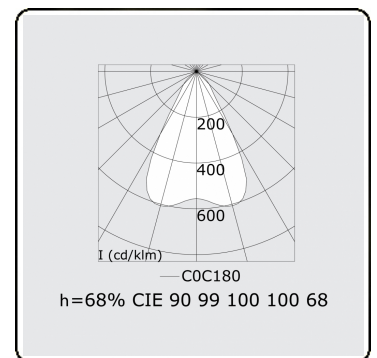

Caractéristiques photométriques

UGR	<19
Code flux CIE	90 99 100 100 68

Dimensions

A	2244 mm
---	---------

Remarques

Luminaire encastré (sans bord) - Direct - LO 400mA - Grille TBL - RAL

ENERGY

Verrijgbaar op aanvraag.