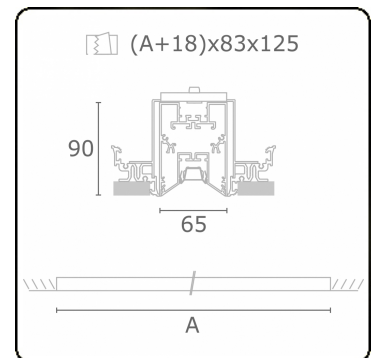

Caractéristiques photométriques

UGR	<19
Code flux CIE	90 99 100 100 68

Dimensions

A	2244 mm
---	---------

Remarques

Luminaire encastré (sans bord) - Direct - LO 400mA - Grille TBL - RAL

ENERGY

Verrijgbaar op aanvraag.