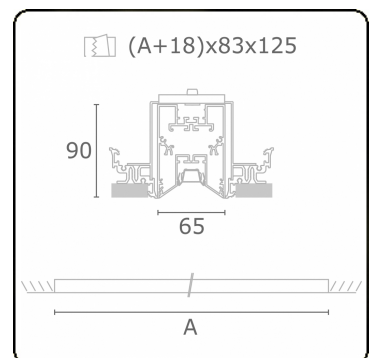

Lichttechnische Daten

UGR	<19
CIE Fluxcode	90 99 100 100 68

Abmessungen

A	1964 mm
---	---------

Bemerkungen

Einbauleuchte (randlos) - Direkt - LO 400mA - BAP raster - RAL

ENERGY

A
 Verkrijgbaar op aanvraag.
B
 Disponible sur demande.
C
D
 Available on request.
E
F
 Auf Anfrage.
G