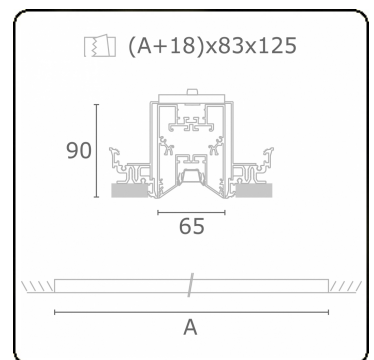

Photometric details

UGR	<19
CIE Fluxcode	90 99 100 100 68

Dimensions

A	1964 mm
---	---------

Remarks

Recessed luminaire (trimless) - Direct - LO 400mA - VDT louvre - RAL

ENERGY

A
 Verkrijgbaar op aanvraag.
B
 Disponible sur demande.
C
D
 Available on request.
E
F
 Auf Anfrage.
G