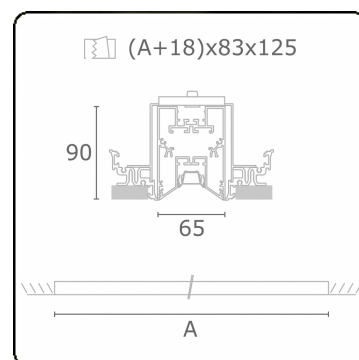

Caractéristiques photométriques

UGR	<19
Code flux CIE	90 99 100 100 68

Dimensions

A	1684 mm
---	---------

Remarques

Luminaire encastré (sans bord) - Direct - LO 400mA - Grille TBL - RAL

ENERGY

Verrijgbaar op aanvraag.